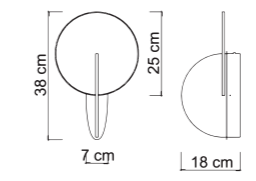

Articolo compatibile con Sikrea Dynamic Dimmer + (cod. 4868)
Article compatible with Sikrea Dynamic Dimmer + (cod. 4868)

9597 NOA/L
Power 13W Led Integrated
Input 220/240 V- 50/60Hz
Kelvin Sikrea Dynamic Dimmer
Dimmable Yes
Real Lumen Dimmable Max 890
CRI 90
IP 20
Weight N: 1,2kg G: 2,1kg
Volume 0,0087 m³