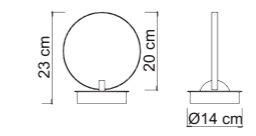

Articolo compatibile con Sikrea Dynamic Dimmer + (cod. 4868)
Article compatible with Sikrea Dynamic Dimmer + (cod. 4868)

9597 NOA/L
Power 13W Led Integrated
Input 220/240 V- 50/60Hz
Kelvin Sikrea Dynamic Dimmer
Dimmable Yes
Real Lumen Dimmable Max 890
CRI 90
IP 20
Weight N: 1,2kg G: 2,1kg
Volume 0,0087 m³