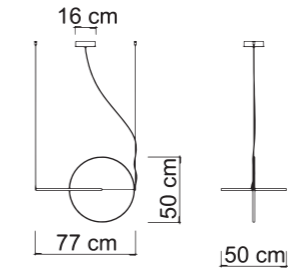

9566 NOA/S
 Power 36W Led Integrated
 Input 220/240 V- 50/60Hz
 Kelvin Sikrea Dynamic Dimmer
 Dimmable Yes
 Real Lumen Dimmable Max 2480
 CRI 90
 IP 20
 L. Wire 120 cm
 Weight N: 6,3kg G: 7,4kg
 Volume 0,2541 m³

Articolo compatibile con Sikrea Dynamic Dimmer + (cod. 4868)
 Article compatible with Sikrea Dynamic Dimmer + (cod. 4868)

9573 NOA/PL
 Power 36W Led Integrated
 Input 220/240 V- 50/60Hz
 Kelvin Sikrea Dynamic Dimmer
 Dimmable Yes
 Real Lumen Dimmable Max 2480
 CRI 90
 IP 20
 Weight N: 5,4kg G: 6,9kg
 Volume 0,1764 m³

Articolo compatibile con Sikrea Dynamic Dimmer + (cod. 4868)
 Article compatible with Sikrea Dynamic Dimmer + (cod. 4868)

9580 NOA/A
 Power 18W Led Integrated
 Input 220/240 V- 50/60Hz
 Kelvin Sikrea Dynamic Dimmer
 Dimmable Yes
 Real Lumen Dimmable Max 1240
 CRI 90
 IP 20
 Weight N: 2,1kg G: 3,2kg
 Volume 0,0344 m³