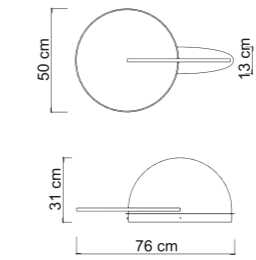

9566 NOA/S
 Power 36W Led Integrated
 Input 220/240 V- 50/60Hz
 Kelvin Sikrea Dynamic Dimmer
 Dimmable Yes
 Real Lumen Dimmable Max 2480
 CRI 90
 IP 20
 L. Wire 120 cm
 Weight N: 6,3kg G: 7,4kg
 Volume 0,2541 m³

Articolo compatibile con Sikrea Dynamic Dimmer + (cod. 4868)
 Article compatible with Sikrea Dynamic Dimmer + (cod. 4868)

9573 NOA/PL
 Power 36W Led Integrated
 Input 220/240 V- 50/60Hz
 Kelvin Sikrea Dynamic Dimmer
 Dimmable Yes
 Real Lumen Dimmable Max 2480
 CRI 90
 IP 20
 Weight N: 5,4kg G: 6,9kg
 Volume 0,1764 m³